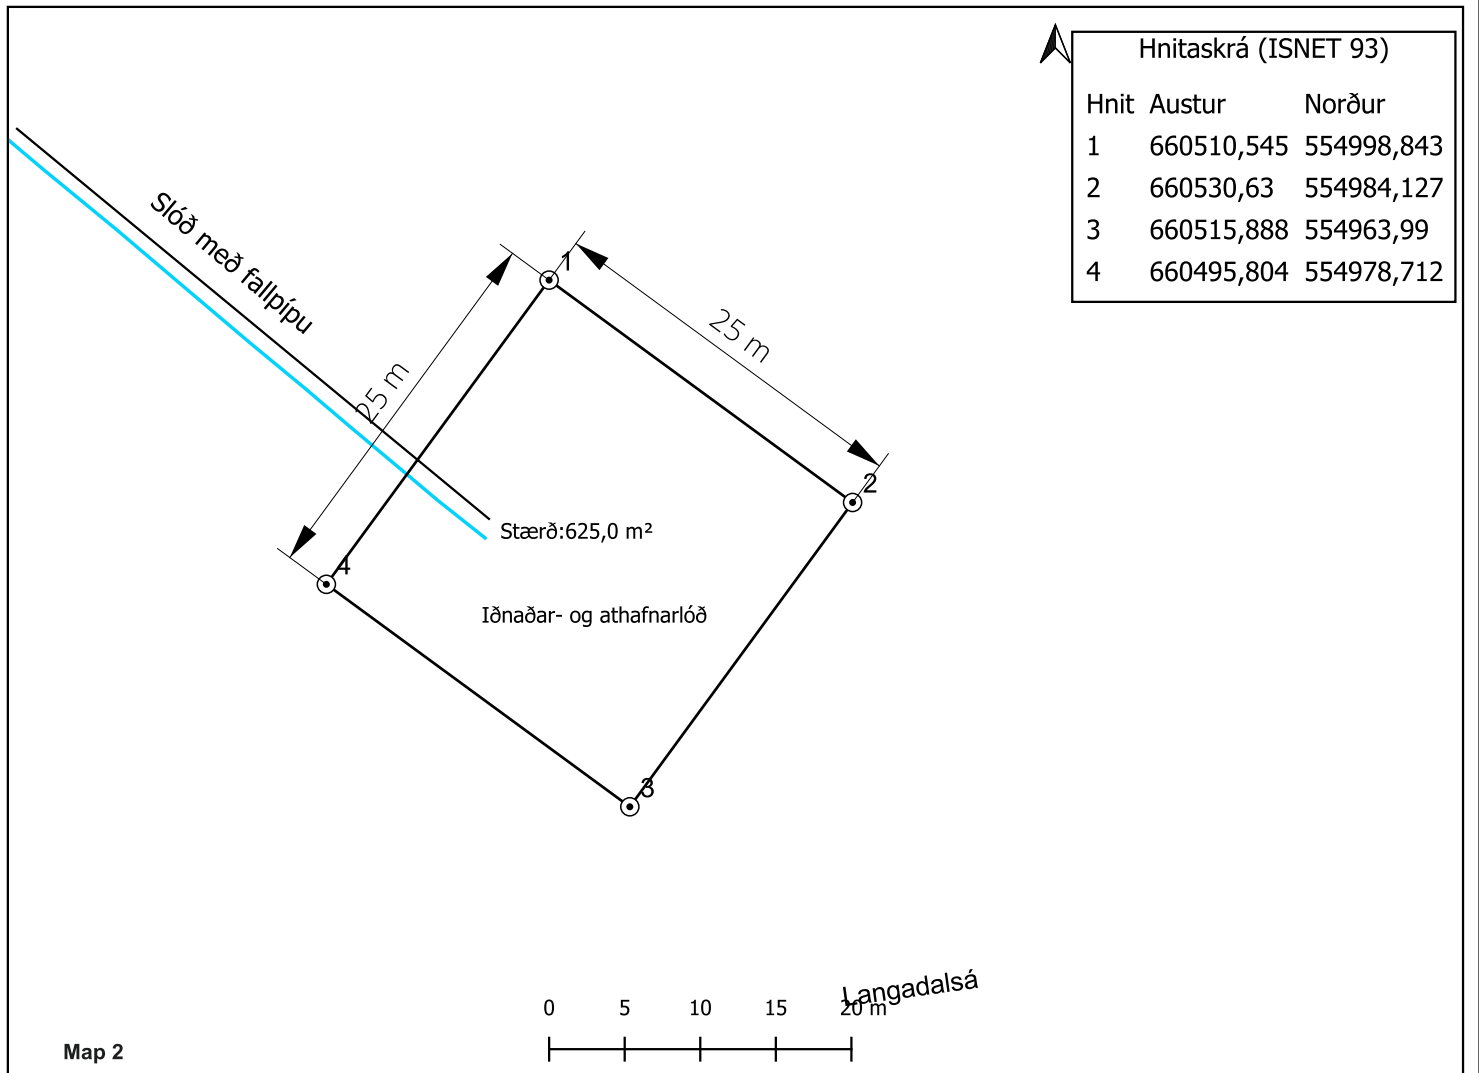

Map 1

Map 2

Hnitaskrá (ISNET 93)

Hnit	Astur	Norður
1	660510,545	554998,843
2	660530,63	554984,127
3	660515,888	554963,99
4	660495,804	554978,712

Map CRS: EPSG:3057
 Coordinate Units: Meters
 Map 1 Scale: 1:5.000 - Map 2 Scale: 1:500
 Page Size: 210 x 297 mm
 Made with: QGIS 3.30 on Windows

Verk:
 Langadalsá
 Unnið fyrir:
 Neyðarlínan ohf

Teikninganr:
 02 701 006 L001
 Útgáfa:
 002